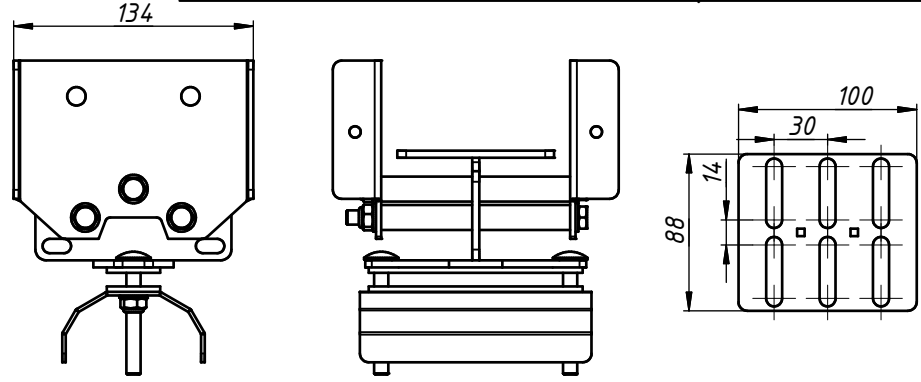

Кабельная тележка стационарная КТС-45-004

Хомут провода КТ-45-006

Кабельное седло к тележке КТ-45

Кабельная тележка КТ-45-003

Кабельная тележка поводковая КТП-45-002

Исполнение общепромышленное  
 корпус тележки - сталь, покраска порошковая  
 кабельное седло - сталь, покраска порошковая  
 ролики - сталь оцинкованная, подшипники шариковые закрытые  
 демпер - резина EPDM  
 ось, болты и гайки - сталь оцинкованная

Характеристики:  
 максимальная скорость тележки - 40 м/мин  
 нагрузка на тележку - 30 кг  
 рабочая температура - от -20°C до +40°C  
 размер (B) зависит от размера полки двутавра

Изготовитель ООО ПКФ "ОВЕ" +7-812-703-10-32, +7-812-703-10-36