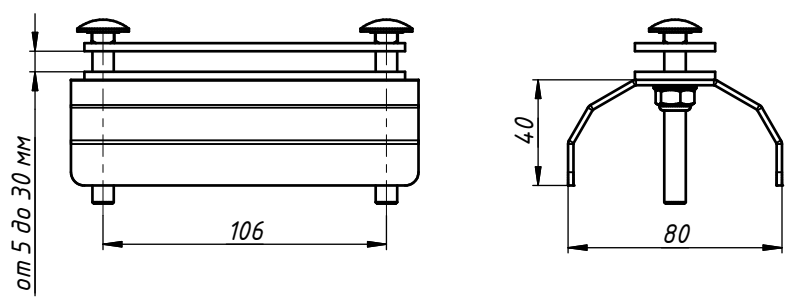

Кабельная тележка стационарная КТС-45-004

Хомут провода КТ-45-006

Кабельное седло к тележке КТ-45

Кабельная тележка КТ-45-003

Кабельная тележка поводковая КТП-45-002

Исполнение общепромышленное  
 корпус тележки - сталь, покраска порошковая  
 кабельное седло - сталь, покраска порошковая  
 ролики - сталь оцинкованная, подшипники шариковые закрытые  
 демпер - резина EPDM  
 ось, болты и гайки - сталь оцинкованная

Характеристики:  
 максимальная скорость тележки - 40 м/мин  
 нагрузка на тележку - 30 кг  
 рабочая температура - от -20°C до +40°C  
 размер (B) зависит от размера полки двутавра

Изготовитель ООО ПКФ "ОВЕ" +7-812-703-10-32, +7-812-703-10-36