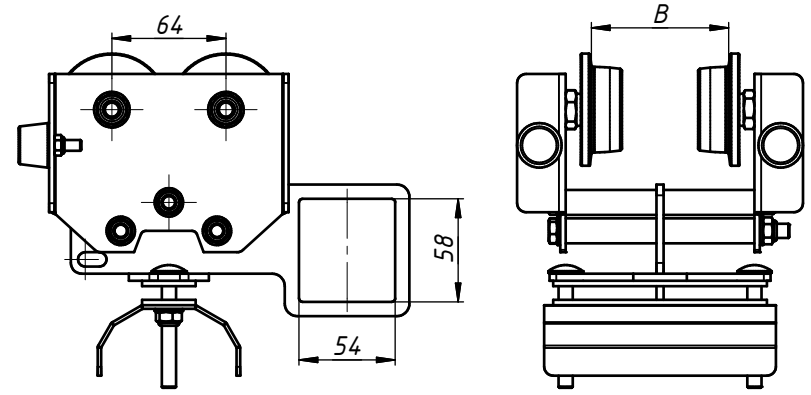

Кабельная тележка стационарная КТС-45-004

Хомут провода КТ-45-006

Кабельное седло к тележке КТ-45

Кабельная тележка КТ-45-003

Кабельная тележка поводковая КТП-45-002

Исполнение общепромышленное  
 корпус тележки - сталь, покраска порошковая  
 кабельное седло - сталь, покраска порошковая  
 ролики - сталь оцинкованная, подшипники шариковые закрытые  
 демпер - резина EPDM  
 ось, болты и гайки - сталь оцинкованная

Характеристики:  
 максимальная скорость тележки - 40 м/мин  
 нагрузка на тележку - 30 кг  
 рабочая температура - от -20°C до +40°C  
 размер (B) зависит от размера полки двутавра

Изготовитель ООО ПКФ "ОВЕ" +7-812-703-10-32, +7-812-703-10-36