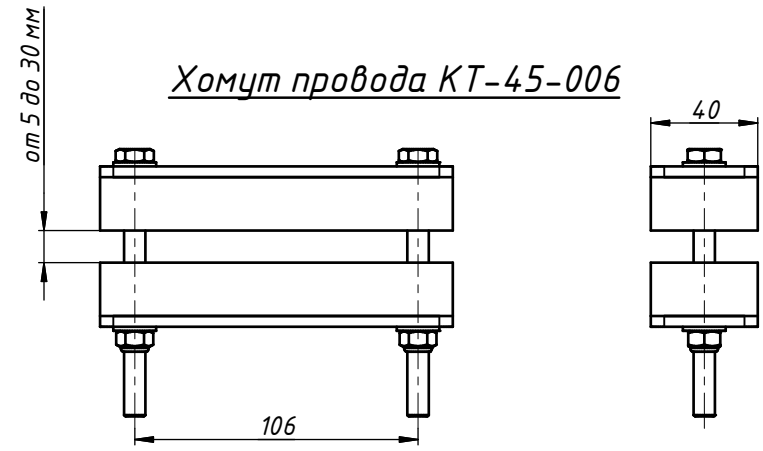

Кабельная тележка стационарная КТС-45-004

Хомут провода КТ-45-006

Кабельное седло к тележке КТ-45

Кабельная тележка КТ-45-003

Кабельная тележка поводковая КТП-45-002

Исполнение общепромышленное  
 корпус тележки - сталь, покраска порошковая  
 кабельное седло - сталь, покраска порошковая  
 ролики - сталь оцинкованная, подшипники шариковые закрытые  
 демпер - резина EPDM  
 ось, болты и гайки - сталь оцинкованная

Характеристики:  
 максимальная скорость тележки - 40 м/мин  
 нагрузка на тележку - 30 кг  
 рабочая температура - от -20°C до +40°C  
 размер (B) зависит от размера полки двутавра

Изготовитель ООО ПКФ "ОВЕ" +7-812-703-10-32, +7-812-703-10-36