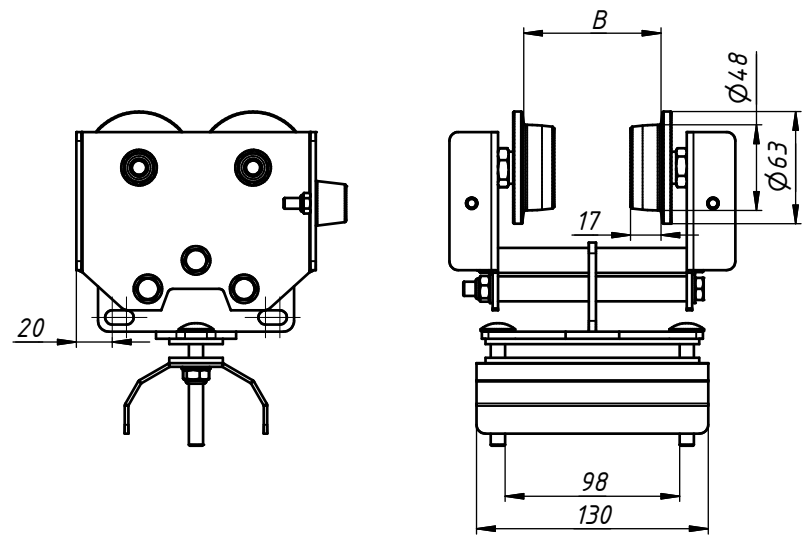

Кабельная тележка стационарная КТС-45-004

Хомут провода КТ-45-006

Кабельное седло к тележке КТ-45

Кабельная тележка КТ-45-003

Кабельная тележка поводковая КТП-45-002

Исполнение общепромышленное  
 корпус тележки - сталь, покраска порошковая  
 кабельное седло - сталь, покраска порошковая  
 ролики - сталь оцинкованная, подшипники шариковые закрытые  
 демпер - резина EPDM  
 ось, болты и гайки - сталь оцинкованная

Характеристики:  
 максимальная скорость тележки - 40 м/мин  
 нагрузка на тележку - 30 кг  
 рабочая температура - от -20°C до +40°C  
 размер (B) зависит от размера полки двутавра

Изготовитель ООО ПКФ "ОВЕ" +7-812-703-10-32, +7-812-703-10-36