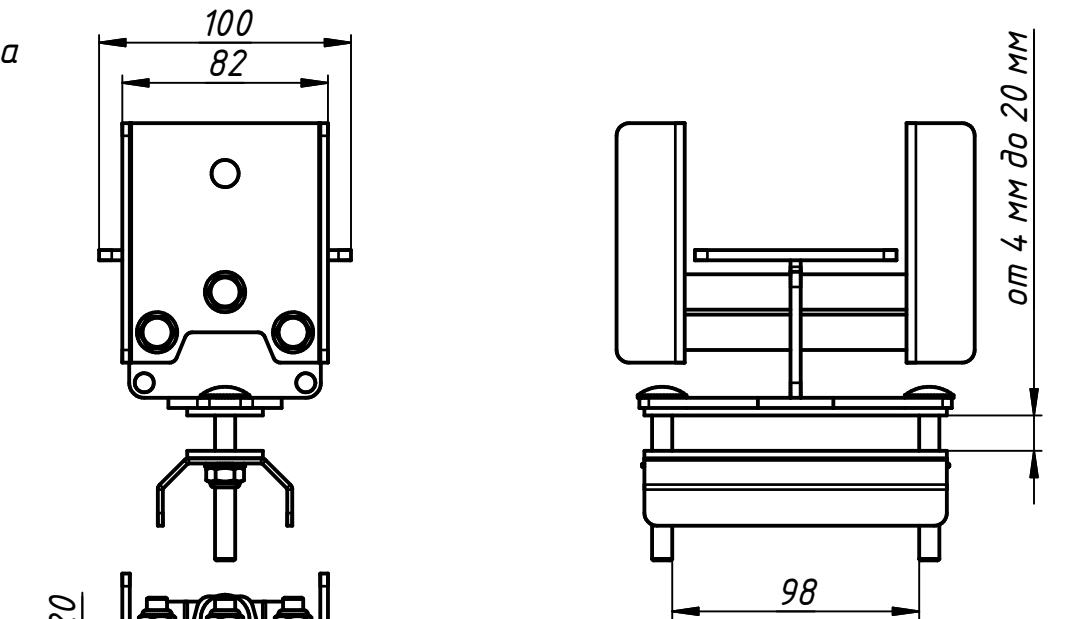

Кабельная тележка стационарная КТС-35-03

Кабельная тележка КТ-35-01

Кабельная тележка поводковая КТП-35(4)-02

Толкатель жесткий КТ-46-05

Исполнение общепромышленное
 корпус тележки - сталь, покраска порошковая
 ролики - сталь оцинкованная, подшипники шариковые закрытые
 ось, болты и гайки - сталь оцинкованная
 Характеристики:
 Максимальная скорость тележки - 30 м/мин
 Нагрузка на тележку - до 20 кг
 Рабочая температура - от -20°C до +40°C
 Масса тележки 1,9 кг
 Размер (В) зависит от размера полки двутавра
 Максимальная полка балки (В) до 90 мм

Изм.	Лист	№ докум.	Подп.	Дата

Серия тележек КТ-35

Лист 1