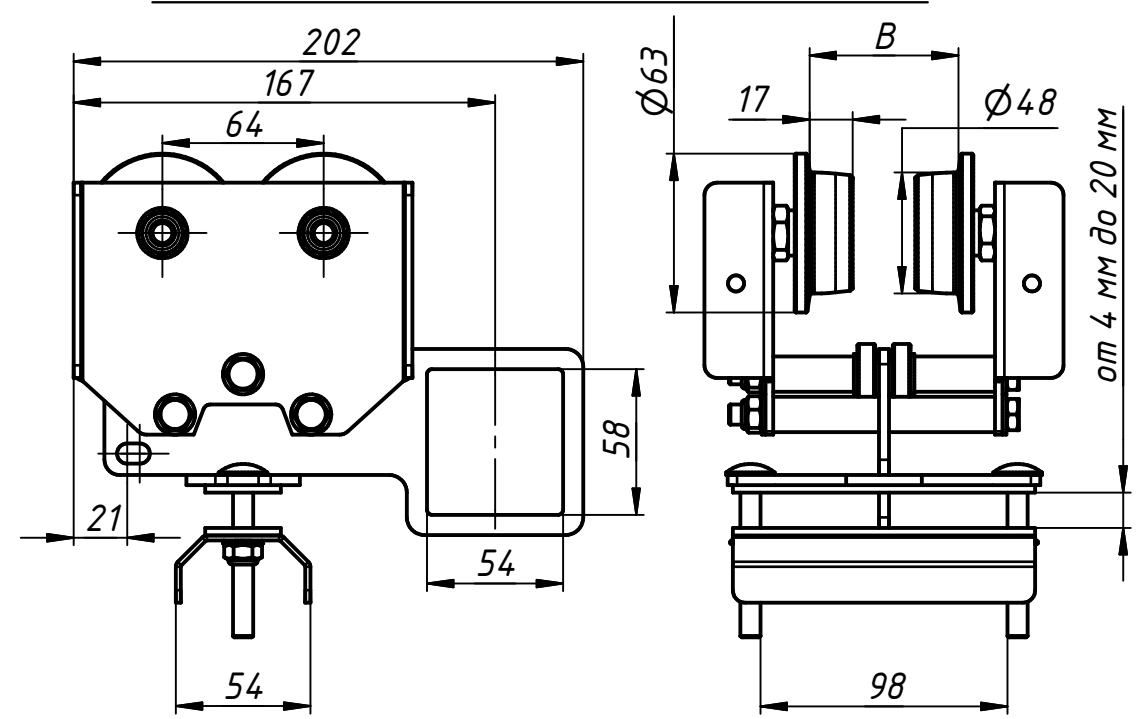

Кабельная тележка стационарная КТС-35-03

Кабельная тележка КТ-35-01

Кабельная тележка поводковая КТП-35(4)-02

Толкатель жесткий КТ-46-05

Исполнение общепромышленное
 корпус тележки - сталь, покраска порошковая
 ролики - сталь оцинкованная, подшипники шариковые закрытые
 ось, болты и гайки - сталь оцинкованная
 Характеристики:
 Максимальная скорость тележки - 30 м/мин
 Нагрузка на тележку - до 20 кг
 Рабочая температура - от -20°C до +40°C
 Масса тележки 1,9 кг
 Размер (В) зависит от размера полки двутавра
 Максимальная полка балки (В) до 90 мм

Изм.	Лист	№ докум.	Подп.	Дата

Серия тележек КТ-35

Лист 1