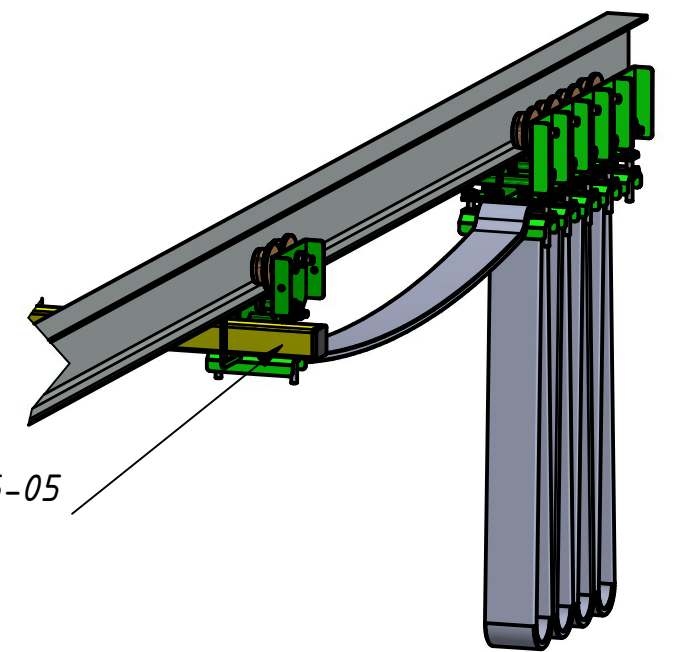

Кабельная тележка стационарная КТС-35-03

Кабельная тележка КТ-35-01

Кабельная тележка поводковая КТП-35(4)-02

Толкатель жесткий КТ-46-05

Исполнение общепромышленное
 корпус тележки - сталь, покраска порошковая
 ролики - сталь оцинкованная, подшипники шариковые закрытые
 ось, болты и гайки - сталь оцинкованная
 Характеристики:
 Максимальная скорость тележки - 30 м/мин
 Нагрузка на тележку - до 20 кг
 Рабочая температура - от -20°C до +40°C
 Масса тележки 1,9 кг
 Размер (В) зависит от размера полки двутавра
 Максимальная полка балки (В) до 90 мм

Изм.	Лист	№ докум.	Подп.	Дата

Серия тележек КТ-35

Лист 1