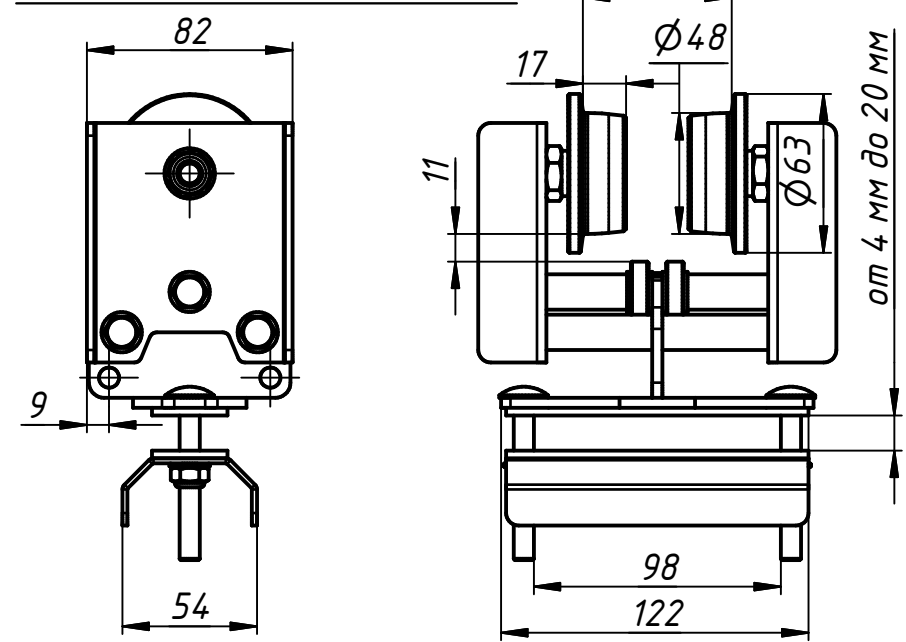

Кабельная тележка стационарная КТС-35-03

Кабельная тележка КТ-35-01

Кабельная тележка поводковая КТП-35(4)-02

Толкатель жесткий КТ-46-05

Исполнение общепромышленное
 корпус тележки - сталь, покраска порошковая
 ролики - сталь оцинкованная, подшипники шариковые закрытые
 ось, болты и гайки - сталь оцинкованная
 Характеристики:
 Максимальная скорость тележки - 30 м/мин
 Нагрузка на тележку - до 20 кг
 Рабочая температура - от -20°C до +40°C
 Масса тележки 1,9 кг
 Размер (В) зависит от размера полки двутавра
 Максимальная полка балки (В) до 90 мм

Изм.	Лист	№ докум.	Подп.	Дата

Серия тележек КТ-35

Лист 1